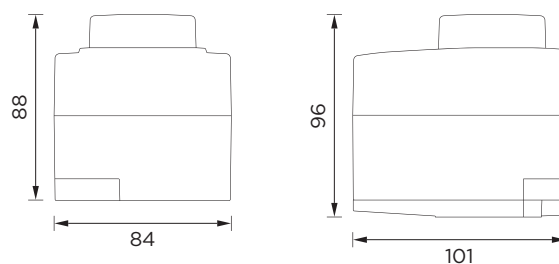

Технические данные	AVCY
Питание	24 V~
Потребление	<5 W
Управление	пропорциональное
Крутящий момент	10 Nm
Время поворота на 90°	120 s
Степень защиты	IP42
Класс безопасности	II for the voltage of 230 V- III for the voltage of 24 V-
Материал корпуса	PC - dark grey
Стандартная длина кабеля	2 m
Рабочая температура	0÷50 °C
Температура хранения	-20÷75 °C
Вес	390
Упаковка	24 шт

Размеры

Электрические подключения